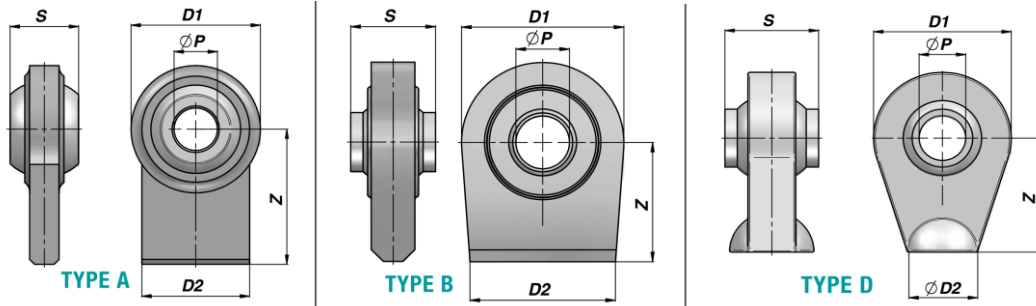

CSR

Landbouw oog

Artikelnummer	TYPE	Ø P	Z	S	D1	D2	CAT	Kg
CSR0010490	A	14,0	60	32	46	30	-	0,30
CSR0010495	A	16,0	60	20	46	30	-	0,27
CSR0010494	A	18,0	43	35	65	50	-	0,58
CSR0010497	A	19,0	43	35	65	50	-	0,56
CSR0010496	A	19,0	50	44	52	52	-	0,46
CSR0010498	A	22,1	43	35	65	50	1	0,54
CSR0010510	A	22,1	50	35	78	70	1	0,82
CSR0010540	A	22,1	55	35	83	70	1	1,18
CSR0010503	A	22,1	70	35	66	55	1	0,70
CSR0010501	A	22,1	90	35	68	50	1	0,92
CSR0010515	A	25,4	50	35	76	70	-	0,78
CSR0010550	A	25,4	55	35	83	70	-	1,16
CSR0010569	A	25,4	65	45	80	70	-	1,36
CSR0010506	A	25,4	80	38	78	70	-	1,14
CSR0010566	A	25,4	80	38	80	70	-	1,56
CSR0010520	A	26,0	50	35	76	70	-	0,78
CSR0010530	A	28,4	50	35	76	70	2	0,76
CSR0010560	A	28,4	55	35	83	70	2	1,12
CSR0010562	A	28,4	55	45	83	70	2	1,16
CSR0010564	A	28,4	55	45	82	70	2	1,22
CSR0010570	A	28,4	65	45	80	70	2	1,32
CSR0010580	A	28,4	65	45	96	70	2	1,70
CSR0010615	A	28,4	65	45	108	80	2	2,16
CSR0010507	A	28,4	80	38	78	70	2	1,10
CSR0010568	A	28,4	80	38	80	70	2	1,52
CSR0010575	A	28,4	80	45	80	70	2	1,54
CSR0010579	A	28,4	82	45	90	76	2	1,48
CSR0010597	A	32,0	65	45	86	70	-	1,66
CSR0010600	A	34,0	65	45	86	70	-	1,62
CSR0010612	A	34,0	65	45	108	80	-	2,04
CSR0010602	A	35,0	65	45	96	70	-	1,60
CSR0010616	A	35,0	65	45	108	80	-	2,00
CSR0010604	A	37,0	65	45	96	70	3	1,56
CSR0010614	A	37,0	65	45	108	80	3	1,98
CSR0010610	A	38,0	65	45	108	80	-	1,96
CSR0010617	A	42,0	65	45	108	80	-	1,88
CSR0010499	B	19,0	50	35	67	60	-	0,74
CSR0010500	B	22,1	50	35	67	60	1	0,72
CSR0010505	B	22,1	75	35	67	58	1	0,94
CSR0010578	B	28,4	80	35	85	70	2	1,40
CSR0010576	B	28,4	80	45	85	70	2	1,44