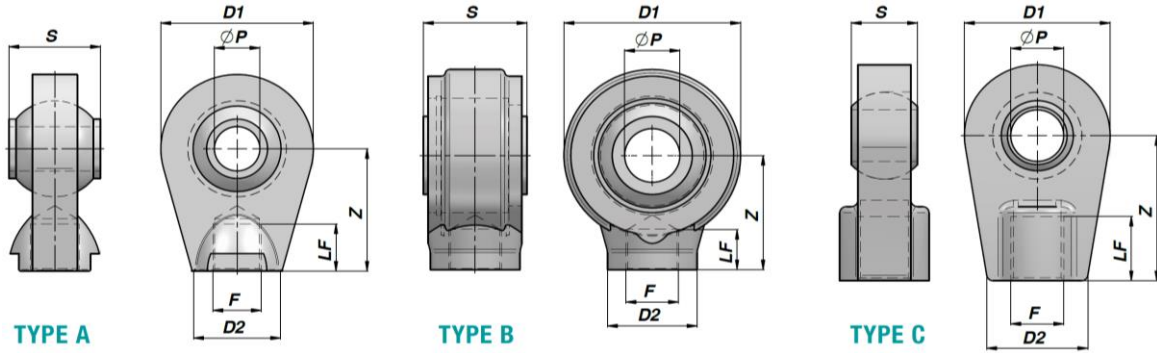

## Landbouw oog (schroefdraad)

Artikelnummer	TYPE	Ø P (A12)	Z	S (h11)	D1	D2	F	LF	Kg
CSR0010769	A	19,0	70	51	85	50	M27x2	27	1,54
CSR0010768	A	22,1	70	51	85	50	M27x2	27	1,50
CSR0010770	A	25,4	70	51	85	50	M27x2	27	1,46
CSR0010790	A	30,0	70	51	85	50	M27x2	27	1,40
CSR0010794	A	32,0	85	51	90	40	M27x2	27	1,44
CSR0010830	A	40,0	85	75	108	60	M38x2	28	3,10
CSR0010850	A	45,0	85	75	108	60	M38x2	28	2,90
CSR0010870	A	50,0	85	75	108	60	M38x2	28	2,70
CSR0010874	B	40,0	85	75	128	65	M38x2	28	6,16
CSR0010875	B	45,0	85	75	128	65	M38x2	28	5,96
CSR0010876	B	50,0	85	75	128	65	M38x2	28	5,76
CSR0010900	C	16,0	45	20	44	27	M16x1,5	20	0,28
CSR0010910	C	20,0	45	20	44	27	M18x1,5	20	0,25
CSR0010920	C	25,0	60	30	61	35	M20x1,5	25	0,80
CSR0010930	C	30,0	60	30	61	35	M22x1,5	25	0,72
CSR0010940	C	35,0	80	40	80	45	M27x2	35	1,70
CSR0010950	C	40,0	80	40	80	45	M30x2	35	1,60