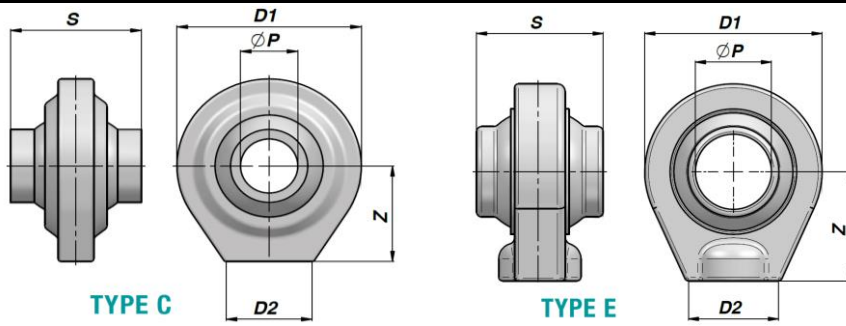

## Landbouw oog

Artikelnummer	TYPE	Ø P	Z	S	D1	D2	CAT	Kg
CSR0010700	C	19,0	34	44	62	30x13	1	0,44
CSR0010702	C	20,0	34	44	62	30x13	-	0,43
CSR0010704	C	22,1	34	44	62	30x13	-	0,42
CSR0010880	E	60 (H7)	87	100	140	75	-	5,66