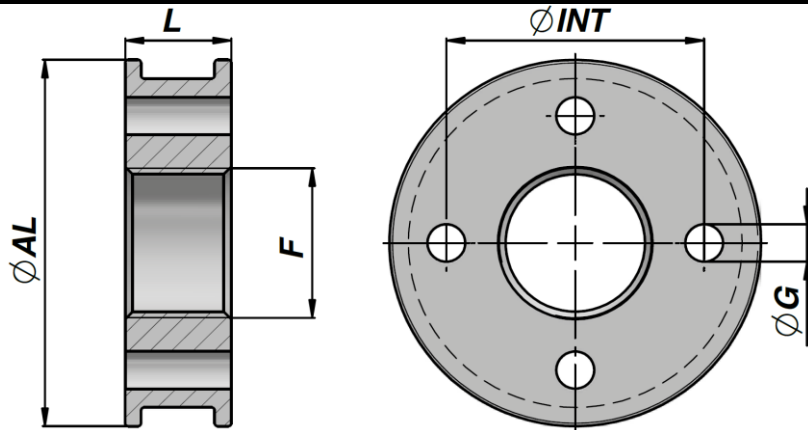

CTTB

Zuiger

Artikelnummer	Ø AL	F	L	Ø G	Ø INT	Kg
CTTB0301215	30	M12x1,5	35	3 (4x)	20	0,05
CTTB0351415	35	M14x1,5	35	4 (4x)	23	0,07
CTTB0401415	40	M14x1,5	35	4 (4x)	27	0,10
CTTB0451615	45	M16x1,5	35	4 (4x)	32	0,13
CTTB0502015	50	M20x1,5	35	5 (4x)	34	0,14
CTTB0552015	55	M20x1,5	40	5 (4x)	38	0,23
CTTB0602015	60	M20x1,5	40	6 (4x)	42	0,29
CTTB0702420	70	M24x2	45	7 (4x)	50	0,45
CTTB0802720	80	M27x2	45	7 (4x)	60	0,61
CTTB0852720	85	M27x2	45	7 (4x)	65	0,71
CTTB0903320	90	M33x2	50	7 (6x)	68	0,84
CTTB1003320	100	M33x2	50	8 (6x)	76	1,08
CTTB1103930	110	M39x3	55	8 (6x)	86	1,30
CTTB1203930	120	M39x3	55	10 (6x)	93	1,57