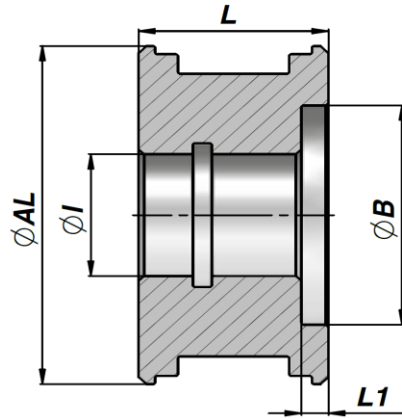

CTLM

Zuiger

Artikelnummer	$\varnothing AL$	$\varnothing I$	L	$\varnothing B$	L1	Kg
CTLM040015027	40	15	27	27	5	0,15
CTLM050021030	50	21	30	36	5	0,25
CTLM060025035	60	25	35	45	5	0,40
CTLM070025035	70	25	35	45	5	0,59
CTLM080028040	80	28	40	50	6	0,95
CTLM100035040	100	35	40	60	6	1,60