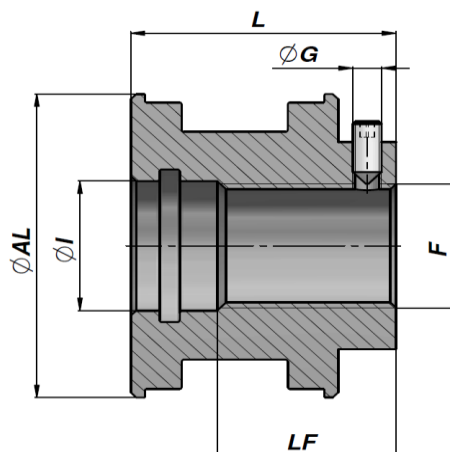

CTFV

Zuiger

* = Aluminium

Artikelnummer	ØAL	F	LF	L	ØI	ØG	Kg
*CTFV0251015	25	M10x1,5	23	30,5	11	M3	0,02
*CTFV0301215	30	M12x1,5	23	30,5	13	M3	0,03
CTFV0321215	32	M12x1,5	25	33	13	M3	0,11
CTFV0351215	35	M12x1,5	32	40	13	M3	0,17
CTFV0401615	40	M16x1,5	32	42	17	M4	0,22
CTFV0451615	45	M16x1,5	32	42	17	M4	0,29
CTFV0502015	50	M20x1,5	32	44	21	M4	0,31
CTFV0552015	55	M20x1,5	32	44	21	M4	0,41
CTFV0602420	60	M24x2	31	46	25	M5	0,50
CTFV0632420	63	M24x2	31	46	25	M5	0,57
CTFV0652420	65	M24x2	31	46	25	M5	0,63
CTFV0702420	70	M24x2	34	49	25	M5	0,75
CTFV0752720	75	M27x2	37	52	28	M6	0,91
CTFV0802720	80	M27x2	37	52	28	M6	1,07
CTFV0852720	85	M27x2	37	52	28	M6	1,24
CTFV0903320	90	M33x2	37	52	35	M6	1,38
CTFV1003320	100	M33x2	39	54	35	M6	1,76
CTFV1103930	110	M39x3	42	57	42	M8	2,29
CTFV1204230	120	M42x3	42	57	45	M8	2,80
CTFV1254230	125	M42x3	44	59	45	M8	3,16
CTFV1404830	140	M48x3	47	65	51	M8	4,61
CTFV1504830	150	M48x3	47	65	51	M8	5,43
CTFV1605230	160	M52x3	47	65	54	M8	6,24