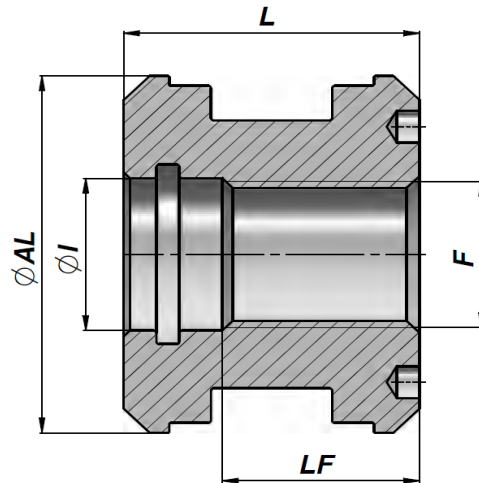

CTF

Zuiger

Artikelnummer	ØAL	F	LF	L	ØI	Kg
CTF2510125	25	M10x1,5	17,5	25	11	0,01
CTF0401615	40	M16x1,5	30	40	17	0,22
CTF0502015	50	M20x1,5	28	40	21	0,31
CTF0602420	60	M24x2	30	45	25	0,58
CTF0632420	63	M24x2	30	45	25	0,66
CTF0702420	70	M24x2	30	45	25	0,78
CTF0802720	80	M27x2	30	45	28	1,08
CTF0903320	90	M33x2	35	50	35	1,57
CTF1003320	100	M33x2	35	50	35	2,18
CTF1103930	110	M39x3	35	50	42	2,40
CTF1204230	120	M42x3	35	50	45	3,00
CTF1254230	125	M42x3	35	50	45	3,20
CTF1404830	140	M48x3	40	58	51	4,90
CTF1504830	150	M48x3	40	58	51	5,80
CTF1605230	160	M52x3	40	58	54	6,70