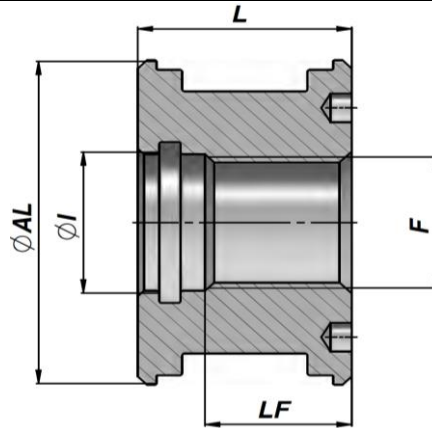

CTBF

Zuiger

Artikelnummer	Ø AL	F	LF	L	Ø I	Kg
CTBF030M12	30	M12x1,5	17	25	13	0,07
CTBF032M12	32	M12x1,5	19	27	13	0,09
CTBF035M12	35	M12x1,5	19	27	13	0,12
CTBF040M16	40	M16x1,5	19	27	17	0,17
CTBF045M16	45	M16x1,5	21	30	17	0,25
CTBF050M20	50	M20x1,5	21	30	21	0,29
CTBF055M20	55	M20x1,5	25	35	21	0,35
CTBF060M24	60	M24x2	25	35	25	0,45
CTBF063M24	63	M24x2	25	35	25	0,50
CTBF065M24	65	M24x2	25	35	25	0,53
CTBF070M24	70	M24x2	25	35	25	0,70
CTBF075M27	75	M27x2	25	35	28	0,81
CTBF080M27	80	M27x2	26	40	28	1,06
CTBF085M27	85	M27x2	26	40	28	1,34
CTBF090M33	90	M33x2	26	40	35	1,34
CTBF100M33	100	M33x2	26	40	35	1,76