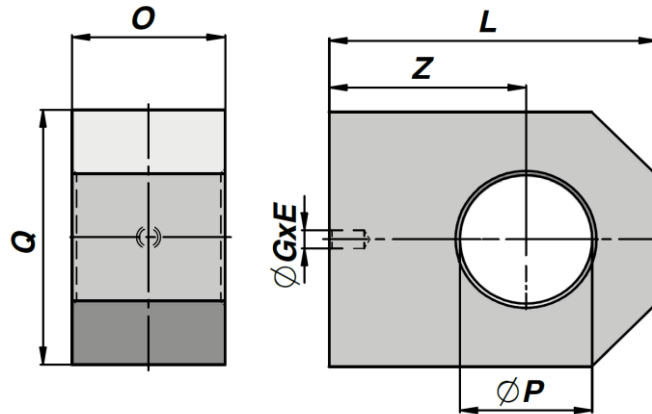

COF

Gaffel (mannelijk)

Artikelnummer	Ø P	Q	O	Z	L	Ø G x E	Kg
COF1600000	16,20	35	20	25	42	Ø4,25x8	0,19
COF2000000	20,25	45	25	30	50	Ø4,25x8	0,36
COF2500000	25,25	50	30	35	60	Ø4,25x8	0,56
COF3000000	30,25	60	35	45	75	Ø4,25x8	0,98
COF3500000	35,25	70	40	55	90	Ø4,25x8	1,61
COF4000000	40,25	70	40	60	95	Ø4,25x10	1,62
COF5000000	50,50	90	40	75	120	Ø4,25x10	2,64
COF6000000	60,50	100	50	90	140	Ø4,25x10	4,22