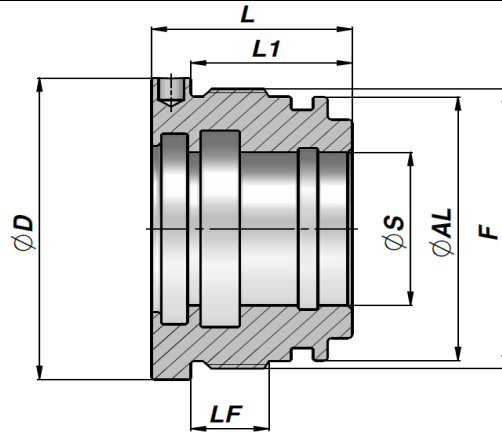

CGLM

Cilinderkop

Artikelnummer	Ø AL	Ø S	Ø D	F	LF	L	L1	Kg
CGLM049040020	40	20	49	M44x1,5	11	33	26	0,22
CGLM049040025	40	25	49	M44x1,5	11	33	26	0,17
CGLM059050025	50	25	59	M54x1,5	13	36	28	0,38
CGLM059050030	50	30	59	M54x1,5	13	36	28	0,31
CGLM069060030	60	30	69	M64x1,5	16	41	33	0,62
CGLM069060035	60	35	69	M64x1,5	16	41	33	0,53
CGLM079070035	70	35	79	M74x1,5	16	41	33	0,84
CGLM079070040	70	40	79	M74x1,5	16	41	33	0,73
CGLM092080040	80	40	92	M85x2	18	46	36	1,24
CGLM092080050	80	50	92	M85x2	18	46	36	1,00
CGLM114100050	100	50	114	M105x2	22	55	45	2,32
CGLM114100060	100	60	114	M105x2	22	55	45	1,93