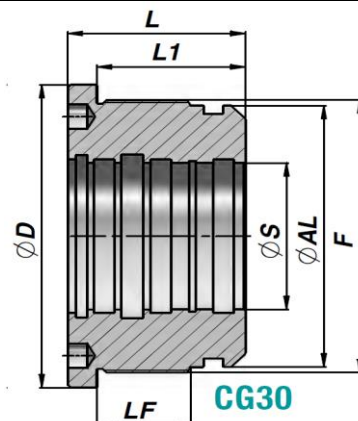

CG

Cilinderkop

Artikelnummer	Ø AL	Ø S	Ø D	F	LF	L	L1	Kg
CG09508030	80	30	94	M85x2	33	60	50	2,06
CG09508035	80	35	94	M85x2	33	60	50	1,93
CG09508040	80	40	94	M85x2	33	60	50	1,78
CG09508045	80	45	94	M85x2	33	60	50	1,64
CG09508050	80	50	94	M85x2	33	60	50	1,47
CG09508055	80	55	94	M85x2	33	60	50	1,28
CG09508060	80	60	94	M85x2	33	60	50	1,05
CG10008535	85	35	99	M90x2	33	60	50	2,20
CG10008540	85	40	99	M90x2	33	60	50	2,05
CG10008545	85	45	99	M90x2	33	60	50	1,90
CG10008550	85	50	99	M90x2	33	60	50	1,73
CG10509040	90	40	104	M95x2	33	60	50	2,35
CG10509045	90	45	104	M95x2	33	60	50	2,22
CG10509050	90	50	104	M95x2	33	60	50	2,04
CG10509060	90	60	104	M95x2	33	60	50	1,62
CG11510040	100	40	114	M105x2	51	82	70	4,21
CG11510045	100	45	114	M105x2	51	82	70	4,02
CG11510050	100	50	114	M105x2	51	82	70	3,79
CG11510055	100	55	114	M105x2	51	82	70	3,54
CG11510060	100	60	114	M105x2	51	82	70	3,23
CG11510063	100	63	114	M105x2	51	82	70	3,04
CG11510070	100	70	114	M105x2	51	82	70	2,55
CG12511045	110	45	124	M115x2	41	72	70	4,40
CG12511050	110	50	124	M115x2	41	72	70	4,20
CG12511060	110	60	124	M115x2	51	82	70	4,24
CG12511070	110	70	124	M115x2	51	82	70	3,56