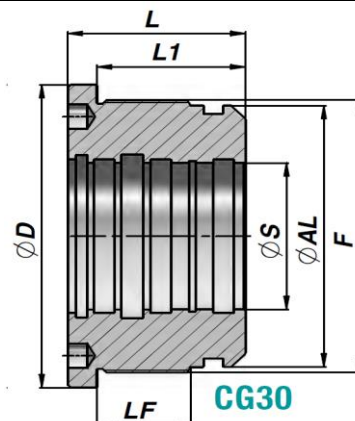

CG

Cilinderkop

Artikelnummer	Ø AL	Ø S	Ø D	F	LF	L	L1	Kg
CG07006025	60	25	69	M64x1,5	27	50	40	0,91
CG07006030	60	30	69	M64x1,5	27	50	40	0,83
CG07006035	60	35	69	M64x1,5	27	50	40	0,72
CG07006040	60	40	69	M64x1,5	27	50	40	0,62
CG07006045	60	45	69	M64x1,5	27	50	40	0,48
CG07306330	63	30	73	M68x1,5	25	50	40	0,96
CG07306332	63	32	73	M68x1,5	25	50	40	0,92
CG07306335	63	35	73	M68x1,5	25	50	40	0,86
CG07306336	63	36	73	M68x1,5	25	50	40	0,85
CG07306340	63	40	73	M68x1,5	25	50	40	0,76
CG07306345	63	45	73	M68x1,5	25	50	40	0,61
CG07506530	65	30	74	M69x1,5	25	50	40	1,00
CG07506535	65	35	74	M69x1,5	25	50	40	0,90
CG07506540	65	40	74	M69x1,5	25	50	40	0,80
CG07506545	65	45	74	M69x1,5	25	50	40	0,67
CG08007025	70	25	79	M74x1,5	27	50	40	1,29
CG08007030	70	30	79	M74x1,5	27	50	40	1,21
CG08007035	70	35	79	M74x1,5	27	50	40	1,11
CG08007040	70	40	79	M74x1,5	27	50	40	0,98
CG08007045	70	45	79	M74x1,5	27	50	40	0,86
CG08007050	70	50	79	M74x1,5	27	50	40	0,72
CG09007530	75	30	89	M80x2	33	60	50	1,79
CG09007535	75	35	89	M80x2	33	60	50	1,66
CG09007540	75	40	89	M80x2	33	60	50	1,51
CG09007545	75	45	89	M80x2	33	60	50	1,37