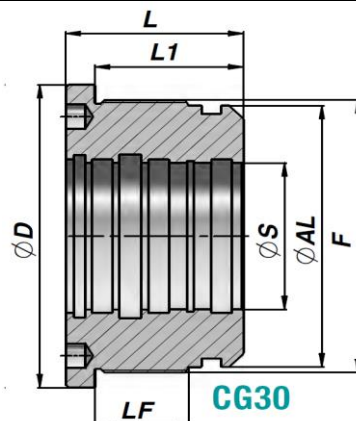

CG

Cilinderkop

Artikelnummer	Ø AL	Ø S	Ø D	F	LF	L	L1	Kg
CG								
CG03502516	25	16	35	M28x1,5	12	30	L	0,04
CG04003016	30	16	40	M34x1,5	15	33	27	0,05
CG04203216	32	16	42	M36x1,5	15	33	27	0,06
CG04203220	32	20	42	M36x1,5	15	33	27	0,12
CG04503520	35	20	44	M39x1.5	19	40	32	0,21
CG04503522	35	22	44	M39x1.5	19	40	32	0,18
CG05004020	40	20	49	M44x1.5	19	40	32	0,30
CG05004022	40	22	49	M44x1.5	19	40	32	0,27
CG05004025	40	25	49	M44x1.5	19	40	32	0,24
CG05004028	40	28	49	M44x1.5	19	40	32	0,20
CG05504522	45	22	54	M49x1.5	19	40	32	0,37
CG05504525	45	25	54	M49x1.5	19	40	32	0,34
CG06005020	50	20	59	M54x1,5	22	43	35	0,55
CG06005025	50	25	59	M54x1,5	22	43	35	0,48
CG06005028	50	28	59	M54x1,5	22	43	35	0,45
CG06005030	50	30	59	M54x1,5	22	43	35	0,41
CG06005032	50	32	59	M54x1,5	22	43	35	0,38
CG06005135	50	35	59	M54x1,5	22	43	35	0,34
CG06005035	50	35	59	M54x1,5	17	38	30	0,29
CG06505525	55	25	64	M60x1,5	21	43	35	0,63
CG06505530	55	30	64	M60x1,5	21	43	35	0,56
CG06505535	55	35	64	M60x1,5	21	43	35	0,47