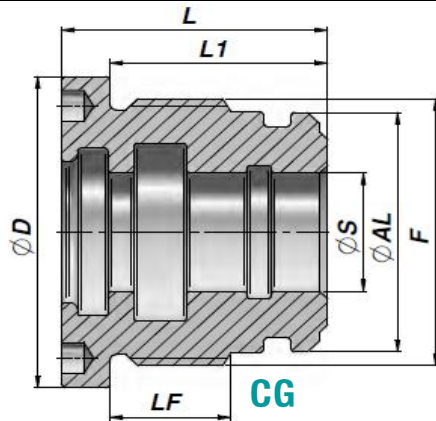

CG

Cilinderkop

Artikelnummer	Ø AL	Ø S	Ø D	F	LF	L	L1	Kg
CG09508030	80	30	94	M85x2	33	60	50	2,06
CG09508035	80	35	94	M85x2	33	60	50	1,93
CG09508040	80	40	94	M85x2	33	60	50	1,78
CG09508045	80	45	94	M85x2	33	60	50	1,64
CG09508050	80	50	94	M85x2	33	60	50	1,47
CG09508055	80	55	94	M85x2	33	60	50	1,28
CG09508060	80	60	94	M85x2	33	60	50	1,05
CG10008535	85	35	99	M90x2	33	60	50	2,20
CG10008540	85	40	99	M90x2	33	60	50	2,05
CG10008545	85	45	99	M90x2	33	60	50	1,90
CG10008550	85	50	99	M90x2	33	60	50	1,73
CG10509040	90	40	104	M95x2	33	60	50	2,35
CG10509045	90	45	104	M95x2	33	60	50	2,22
CG10509050	90	50	104	M95x2	33	60	50	2,04
CG10509060	90	60	104	M95x2	33	60	50	1,62
CG11510040	100	40	114	M105x2	51	82	70	4,21
CG11510045	100	45	114	M105x2	51	82	70	4,02
CG11510050	100	50	114	M105x2	51	82	70	3,79
CG11510055	100	55	114	M105x2	51	82	70	3,54
CG11510060	100	60	114	M105x2	51	82	70	3,23
CG11510063	100	63	114	M105x2	51	82	70	3,04
CG11510070	100	70	114	M105x2	51	82	70	2,55
CG12511045	110	45	124	M115x2	41	72	70	4,40
CG12511050	110	50	124	M115x2	41	72	70	4,20
CG12511060	110	60	124	M115x2	51	82	70	4,24
CG12511070	110	70	124	M115x2	51	82	70	3,56