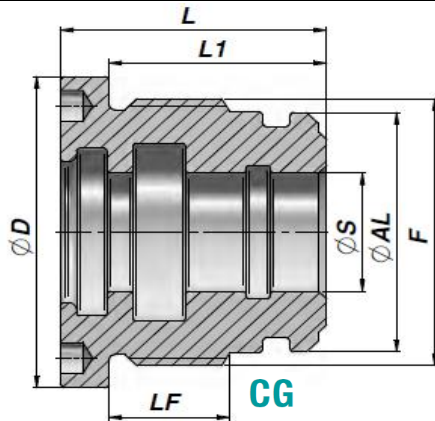

CG

Cilinderkop

Artikelnummer	Ø AL	Ø S	Ø D	F	LF	L	L1	Kg
CG								
CG03502516	25	16	35	M28x1,5	12	30	L	0,04
CG04003016	30	16	40	M34x1,5	15	33	27	0,05
CG04203216	32	16	42	M36x1,5	15	33	27	0,06
CG04203220	32	20	42	M36x1,5	15	33	27	0,12
CG04503520	35	20	44	M39x1.5	19	40	32	0,21
CG04503522	35	22	44	M39x1.5	19	40	32	0,18
CG05004020	40	20	49	M44x1.5	19	40	32	0,30
CG05004022	40	22	49	M44x1.5	19	40	32	0,27
CG05004025	40	25	49	M44x1.5	19	40	32	0,24
CG05004028	40	28	49	M44x1.5	19	40	32	0,20
CG05504522	45	22	54	M49x1.5	19	40	32	0,37
CG05504525	45	25	54	M49x1.5	19	40	32	0,34
CG06005020	50	20	59	M54x1,5	22	43	35	0,55
CG06005025	50	25	59	M54x1,5	22	43	35	0,48
CG06005028	50	28	59	M54x1,5	22	43	35	0,45
CG06005030	50	30	59	M54x1,5	22	43	35	0,41
CG06005032	50	32	59	M54x1,5	22	43	35	0,38
CG06005135	50	35	59	M54x1,5	22	43	35	0,34
CG06005035	50	35	59	M54x1,5	17	38	30	0,29
CG06505525	55	25	64	M60x1,5	21	43	35	0,63
CG06505530	55	30	64	M60x1,5	21	43	35	0,56
CG06505535	55	35	64	M60x1,5	21	43	35	0,47