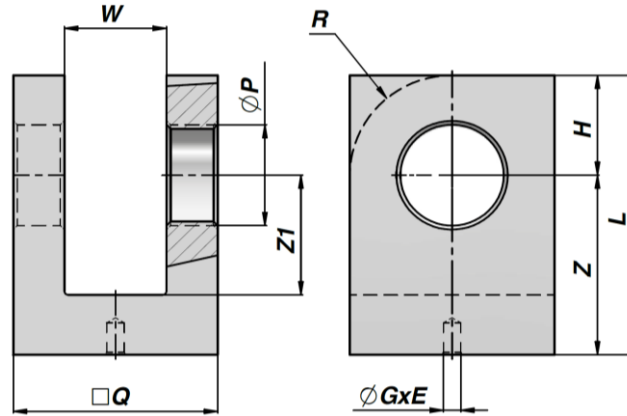

CFS

Las-gaffel (vrouwelijk)

Artikelnummer	Ø P	Ø Q	W	Z	Z1	H	L	R	ØGxE	Kg
CFS0000016	16,20	35	16	34	24	16	50	-	Ø4,25x6	0,00
CFS0000020	20,25	40	20	40	30	20	60	-	Ø4,25x6	0,00
CFS0000025	25,25	50	25	45	30	25	70	-	Ø4,25x8	0,00
CFS0000030	30,25	60	30	50	35	30	80	30	Ø4,25x8	0,00
CFS0000035	35,25	70	35	55	40	35	90	35	Ø4,25x8	0,00
CFS0000040	40,25	80	40	70	50	40	110	40	Ø4,25x10	0,00
CFS0000050	50,50	100	50	95	60	50	145	50	Ø6,25x12	0,00
CFS0000060	60,50	110	60	105	65	55	160	55	Ø6,25x12	0,00