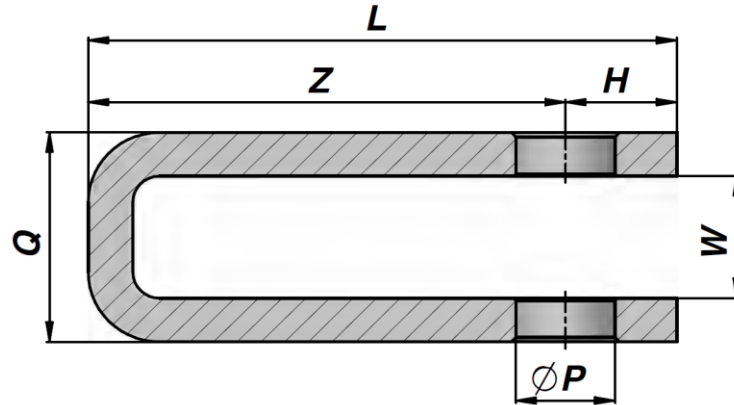

CFP

Gebogen las-gaffel

Artikelnummer	Ø P	Q	W	Z	H	L	Profiel Hoogte x Dikte	Kg
CFP4010125	20,25	40,5	20,5	105	20	125	40 x 10	0,78
CFP4510067	20,25	43,0	23,0	40	27	67	45 x 10	0,49
CFP4510132	22,25	48,0	28,0	107	25	132	45 x 10	0,95
CFP5015135	26,25	52,0	22,0	110	25	135	50 x 15	1,55
CFP5015140	26,25	63,0	33,0	110	30	140	50 x 15	1,68
CFP6020175	26,25	75,0	35,0	145	30	175	60 x 20	3,37
CFP6020180	28,25	80,0	40,0	150	30	180	60 x 20	3,49