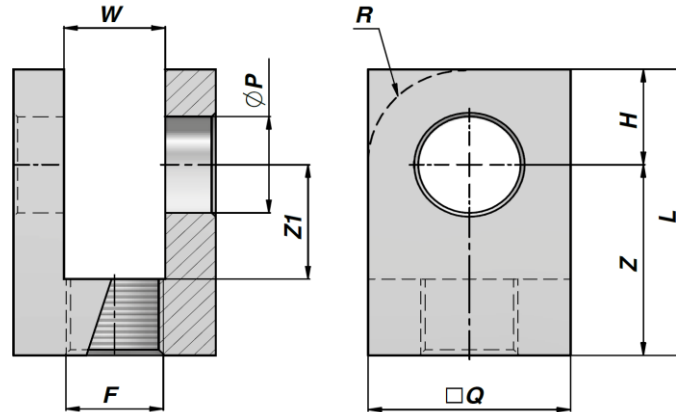

CFF

Schroef-gaffel (vrouwelijk)

Artikelnummer	Ø P	Ø Q	W	Z	Z1	H	L	R	F	Kg
CFF0161615	16,20	35	16	39	24	16	55	-	M16x1,5	0,30
CFF0202015	20,25	40	20	45	30	20	65	-	M16x1,5	0,40
CFF0252420	25,25	50	25	50	30	25	75	-	M24x2	0,75
CFF0303020	30,25	60	30	65	35	30	95	30	M30x2	1,46
CFF0353320	35,25	70	35	75	40	35	110	35	M33x2	1,67
CFF0403320	40,25	80	40	85	50	40	125	40	M33x2	3,20
CFF0504530	50,50	100	50	100	60	50	150	50	M45x4	5,82
CFF0605640	60,50	110	60	110	65	55	165	55	M56x4	7,07