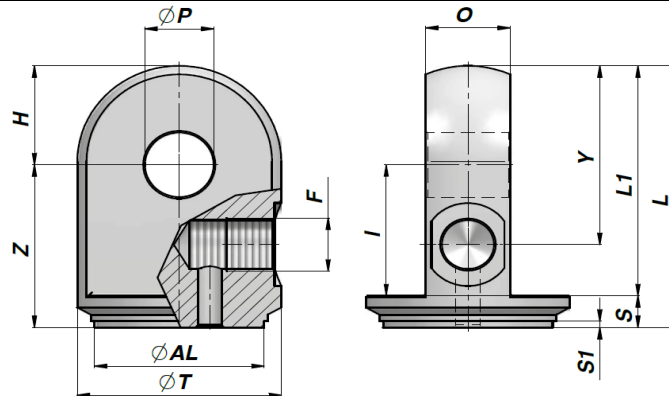

CFB

Cilinderbodem met gat + olieaansluiting

Artikelnummer	Ø AL	Ø T	Ø P	Z	H	O	F BSP	Y	I	S	S1	L	L1	Kg
CFB0400504	40	50	16,20	46	19	24,8	1/4"	39	36	10	2	65	55	0,55
CFB0500606	50	60	20,25	51	31	24,8	3/8"	56	41	10	2	82	72	0,84
CFB0600706	60	70	25,25	57	33	24,8	3/8"	63	45	12	2	92	78	1,14
CFB0700806	70	80	25,25	65	42	39,5	3/8"	82	53	12	2	107	95	2,24