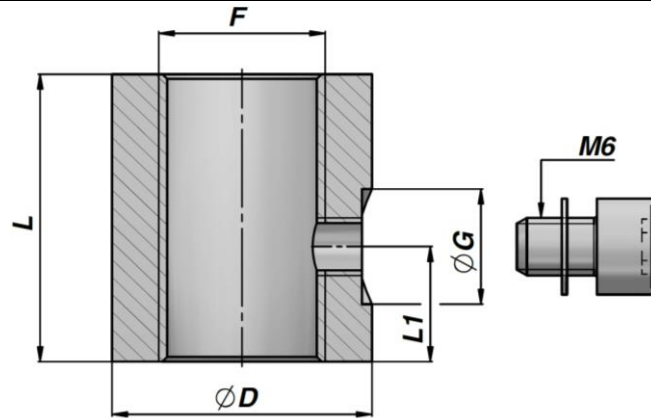

## Olieaansluiting

Artikelnummer	F BSP	L	ØD	ØG	L1	kg x 100
CBSS0430M6	1/4"	30	22	12	12	6,40
CBSS0630M6	3/8"	30	26	12	12	8,20
CBSS0830M6	1/2"	30	30	12	12	10,10