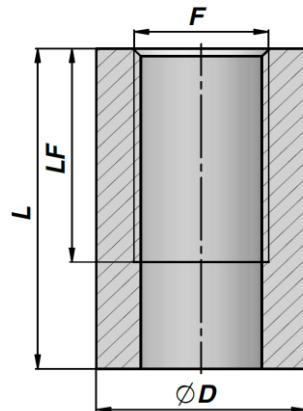

CBSP

Hoge Olieaansluiting

Artikelnummer	F BSP	LF	L	$\varnothing D$	kg x 100
CBSPC2204000	1/4"	28	40	22	8,60
CBSPC2206000	3/8"	30	42	26	11,70
CBSPC2208000	1/2"	33	48	30	16,30