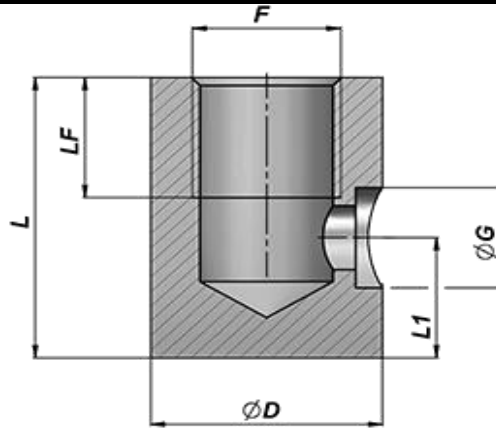

CBSLT

Olieaansluiting voor leiding

Artikelnummer	F BSP	LF	L	ØD	ØG	L1	kg x 100
CBSLTC220410	1/4"	15	30	22	10,5	12	6,90
CBSLTC220612	3/8"	15	35	26	12,5	15	10,50
CBSLTC220815	1/2"	15	35	30	15,5	15	13,20