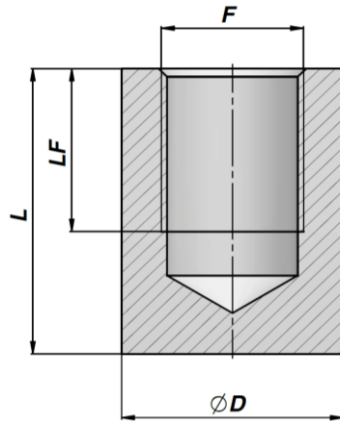

CBSL

Blinde Olieaansluiting

Artikelnummer	F BSP	LF	L	ØD	kg x 100
CBSPC2204000	1/4"	15	30	22	0,70
CBSPC2206000	3/8"	15	35	26	10,70
CBSPC2208000	1/2"	20	35	30	13,80