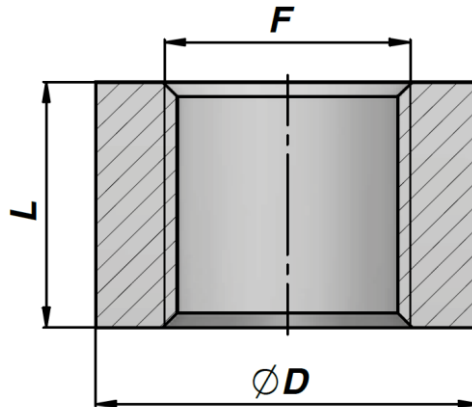

CBS

Olieaansluiting

Artikelnummer	F BSP	L	ØD	kg x 100
CBSC220300	1/8"	14,0	20	2,80
CBSC220400	1/4"	16,0	22	3,50
CBSC220413	1/4"	13,0	22	2,80
CBSC220600	3/8"	17,0	26	4,70
CBSC220615	3/8"	15,0	26	4,20
CBSC220800	1/2"	18,0	30	6,10
CBSC221200	3/4"	20,0	38	10,50
CBSC221600	1"	25,0	45	16,90
CBSC222000	1"1/4	24,5	55	22,60
CBSC222400	1"1/2	30,0	60	28,90
CBSC223200	2"	30,0	70	30,70