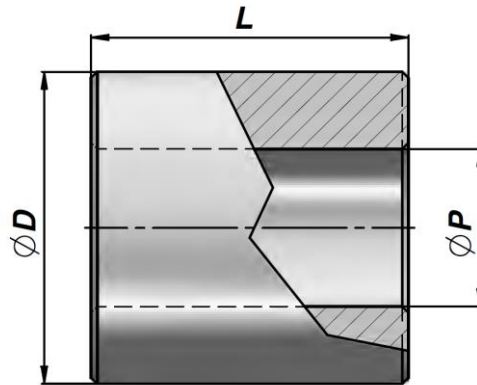

CB

Busbevestiging

Artikelnummer	Ø P	Ø D	L	Kg
CB16035030	16,25	35	30	0,18
CB16035060	16,25	35	60	0,36
CB20040040	20,25	40	40	0,29
CB20040070	20,25	40	70	0,50
CB25050050	25,25	50	50	0,56
CB25050080	25,25	50	80	0,89
CB25050090	25,25	50	90	1,02
CB30060060	30,25	60	60	0,97
CB30060110	30,25	60	110	0,97
CB40070070	40,25	70	70	1,79
CB40070130	40,25	70	130	2,65