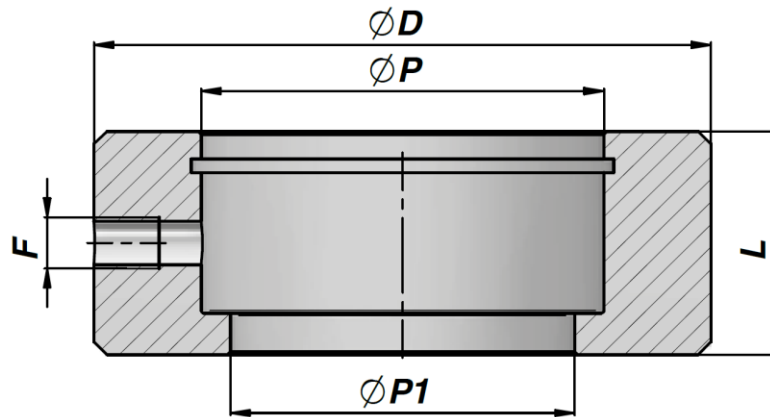

CAGEN

Lasring voor gelenkoog

Artikelnummer	Voor GE	$\varnothing D$	L	$\varnothing P$	$\varnothing P1$	F	Kg
CAGEN04015015	GE $\varnothing 15$	40	15	26	22	M6	0,09
CAGEN05019020	GE $\varnothing 20$	50	19	35	29	M6	0,15
CAGEN06023025	GE $\varnothing 25$	60	23	41	35	M6	0,26
CAGEN07028030	GE $\varnothing 30$	70	28	47	40	M6	0,47
CAGEN08530035	GE $\varnothing 35$	85	30	55	47	M6	0,79
CAGEN09535040	GE $\varnothing 40$	95	35	62	53	M8	1,14
CAGEN11040045	GE $\varnothing 45$	110	40	68	60	M8	1,87
CAGEN12040050	GE $\varnothing 50$	120	40	75	66	M8	2,18
CAGEN13850060	GE $\varnothing 60$	138	50	90	80	M8	3,40