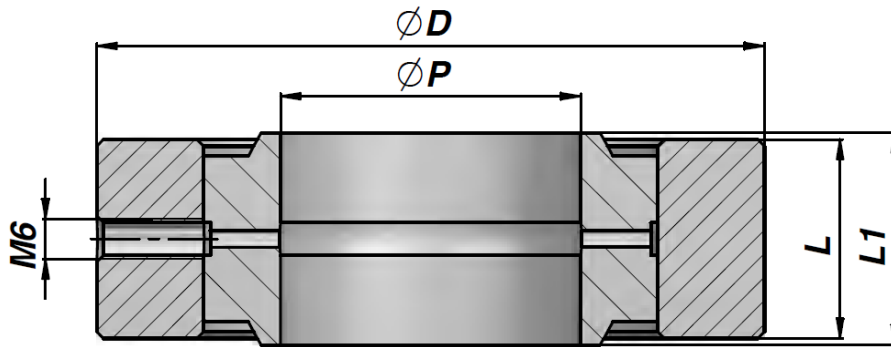

CAGEG

Lasring met gelenkoog

Artikelnummer	$\varnothing P$	$\varnothing D$	L	L1	Kg
CAGEG04002615	15	40	11	12	0,08
CAGEG05003520	20	50	14	16	0,17
CAGEG06904225	25	69	19	20	0,46
CAGEG07504730	30	75	20	22	0,55
CAGEG08005535	35	80	22	25	0,67
CAGEG09406240	40	94	26	28	1,09
CAGEG10006845	45	100	30	32	1,38
CAGEG12007550	50	120	33	35	2,32
CAGEG13809060	60	138	40	44	3,69