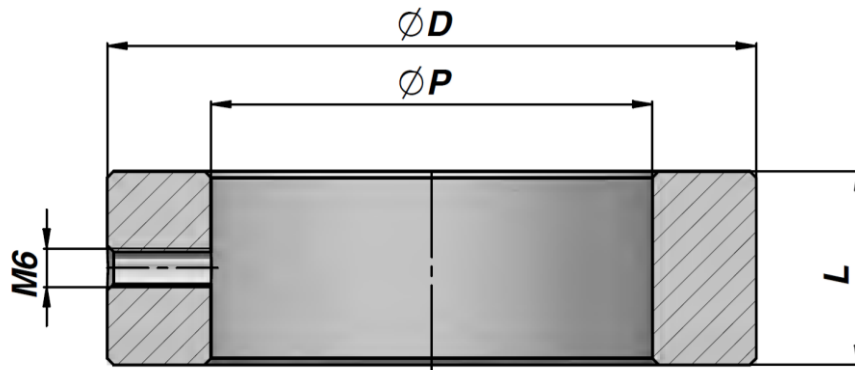

CAGE

Lasring voor gelenkoog

Artikelnummer	Voor GE	$\varnothing D$	L	$\varnothing P$	Kg
CAGE040026	GE $\varnothing 15$	40	11	26	0,06
CAGE050035	GE $\varnothing 20$	50	14	35	0,11
CAGE069042	GE $\varnothing 25$	69	19	42	0,35
CAGE075047	GE $\varnothing 30$	75	20	47	0,41
CAGE080055	GE $\varnothing 35$	80	22	55	0,45
CAGE094062	GE $\varnothing 40$	94	26	62	0,79
CAGE100068	GE $\varnothing 45$	100	30	68	0,98
CAGE120075	GE $\varnothing 50$	120	33	75	1,78
CAGE138090	GE $\varnothing 60$	138	40	90	2,69