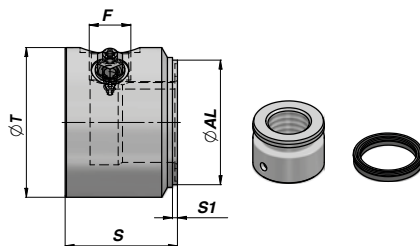

KIT COMPONENTI PER FRENO POSTERIORE REGOLABILE
COMPONENTS KIT FOR REAR ADJUSTABLE CUSHIONING SYSTEM

CKFRP

Codice Code	ØAL	ØT	F BSP	S	S1	kg	Set guarnizioni Seal kits	
CKFRP040050	40	50	1/4"	45	2	0,59	GKGCKFRP040	
CKFRP050060	50	60	3/8"	45	2	0,79	GKGCKFRP050	
CKFRP060070	60	70	3/8"	45	2	1,11	GKGCKFRP060	
CKFRP063075	63	75	3/8"	45	2	1,30	GKGCKFRP060	
CKFRP070080	70	80	3/8"	45	2	1,51	GKGCKFRP060	
CKFRP080095	80	95	1/2"	55	2	2,58	GKGCKFRP080	
CKFRP090105	90	105	1/2"	55	2	3,19	GKGCKFRP080	
CKFRP100115	100	115	1/2"	55	2	3,92	GKGCKFRP080	