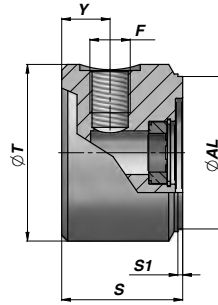

CFD

**FONDELLO CON FRENO FISSO
CUSHIONING END PLUG NOT ADJUSTABLE**

Codice Code	ØAL	ØT	F BSP	Y	S	S1	kg	Confezione Box	Pz Pcs
CFD0600700625	60	70	3/8"	20	50	2	1,32	Z10CFD0600706	10
CFD0630730625	63	73	3/8"	20	50	2	1,44	Z10CFD0630736	10
CFD0700800625	70	80	3/8"	20	50	2	1,77	Z10CFD0700806	10
CFD0800920825	80	92	1/2"	20	50	2	2,30	Z05CFD0800928	5
CFD1001150825	100	115	1/2"	20	50	2	3,65	Z05CFD1001158	5

MATERIALE : ACCIAIO S355J0 (Fe510C) + BRONZO
 MATERIAL : STEEL S355J0 (Fe510C) + BRONZE