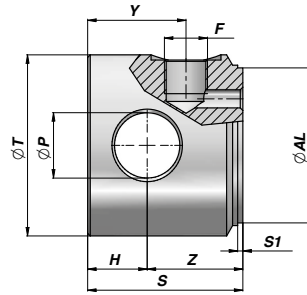

**FONDELLO CON FORO ED ENTRATA OLIO**  
**END PLUG WITH CROSS HOLE AND INLET PORT**

CFE

Codice Code	ØAL	ØT	ØP	Z	H	F BSP	Y	S	S1	kg	Confezione Box	Pz Pcs
CFE0400504	40	50	16.20	35	15	1/4"	30	50	2	0,60	Z25CFE0400504	25
CFE0500606	50	60	20.25	40	20	3/8"	38	60	2	1,10	Z10CFE0500606	10
CFE0600706	60	70	25.25	37	23	3/8"	38	60	2	1,40	Z10CFE0600706	10
CFE0700806	70	80	25.25	37	23	3/8"	38	60	2	1,95	Z10CFE0700806	10
CFE0800958	80	95	30.25	50	25	1/2"	47	75	2	2,50	Z05CFE0800958	5
CFE1001158	100	115	35.25	45	30	1/2"	47	75	2	4,50	Z05CFE1001158	5

MATERIALE : ACCIAIO S355J0 ( Fe510C ) - S355JR ( A105 )

MATERIAL : STEEL S355J0 ( Fe510C ) - S355JR ( A105 )