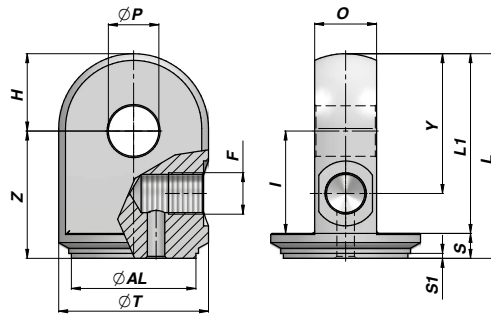

FONDELLO A CERNIERA CON ENTRATA OLIO
HINGE END PLUG WITH CROSS HOLE AND INLET PORT

CFB

Codice Code	ØAL	ØT	ØP	Z	H	O	F BSP	Y	I	S	S1	L	L1	kg
CFB0400504	40	50	16.20	46	19	24.8	1/4"	39	36	10	2	65	55	0,55
CFB0500606	50	60	20.25	51	31	24.8	3/8"	56	41	10	2	82	72	0,84
CFB0600706	60	70	25.25	57	33	24.8	3/8"	63	45	12	2	90	78	1,14
CFB0700806	70	80	25.25	65	42	39.5	3/8"	82	53	12	2	107	95	2,24

MATERIALE : ACCIAIO S355J0 (Fe510C) - S355JR (A105)

MATERIAL : STEEL S355J0 (Fe510C) - S355JR (A105)